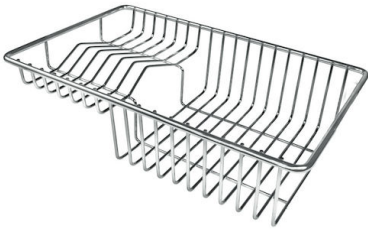

Griglia portapiatti inox
8100 154

Kit grattugia con supporto per anello e vassoio di raccolta alimenti

8159 101

* solo in abbinamento con l'accessorio
8644 101

Vaschetta forata inox

8151 000

* solo in abbinamento con l'accessorio
8644 101

Cestello inox

8611 000

Cestello portapiatti inox

8100 303

* solo in abbinamento con l'accessorio
8644 101

Cestello portapiatti inox

8100 201

ABBINAMENTI CONSIGLIATI