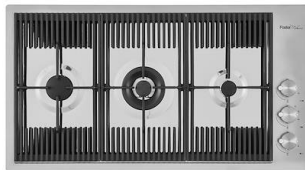

Vasche con forme squadrate dal design moderno e con aumentata capienza. Per un'estetica minimal coniugata con la massima praticità.

PILETTA SPACE

Grazie al tappo in acciaio inox dona allo scarico un aspetto minimal. Space ha inoltre un ingombro limitato e permette l'ottimale utilizzo del vano sottolavello.

Cestello inox

8611 000

Cestello portapiatti inox

8100 303

* solo in abbinamento con l'accessorio
8644 101

Cestello portapiatti inox

8100 201

ABBINAMENTI CONSIGLIATI

Miscelatore Omega Satinato

8497 100

Piano cottura Milanello

7680 000

VELA PLUS satinato

8497 120